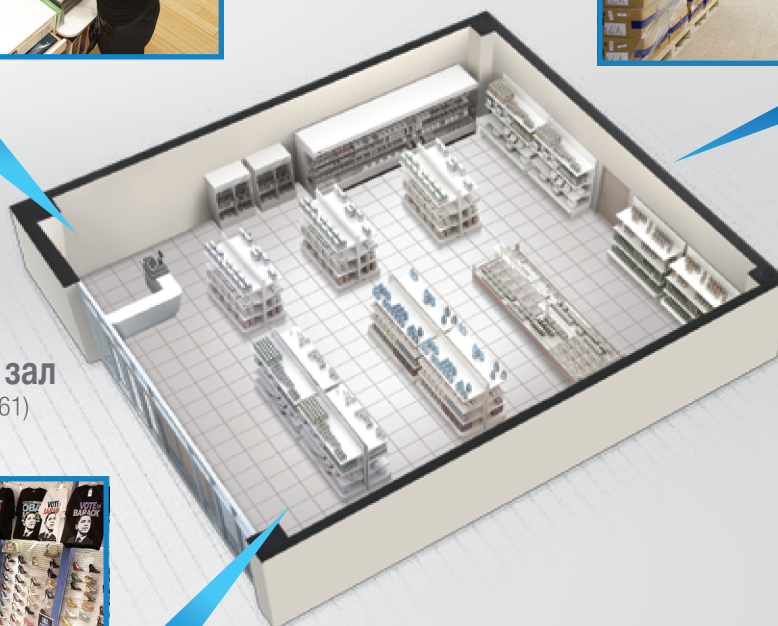

Применение для предприятий розничной торговли и малых офисов

Касса
(SND-7011/5011)

Склад
(SNB-7001/5001)

Торговый зал
(SND-7061/5061)

Свойства продукта

Network Camera

3 мегапикселя и Full HD, 1,3 мегапикселя и HD