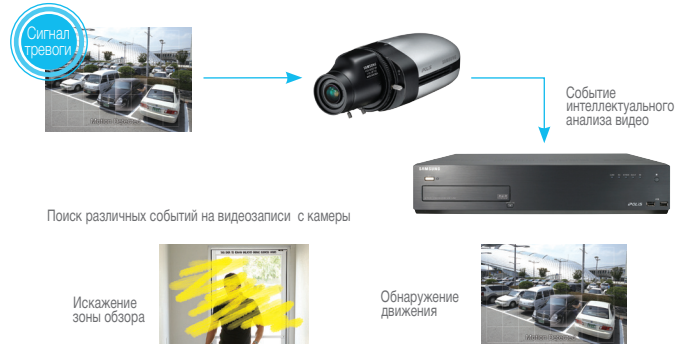

Интеллектуальный поиск

Функция интеллектуального поиска делает возможной сортировку видеозаписей по событиям. Для серий SNB-5001 и SNB-7001 при необходимости возможен удобный поиск записи по искажению и обнаружению движения.