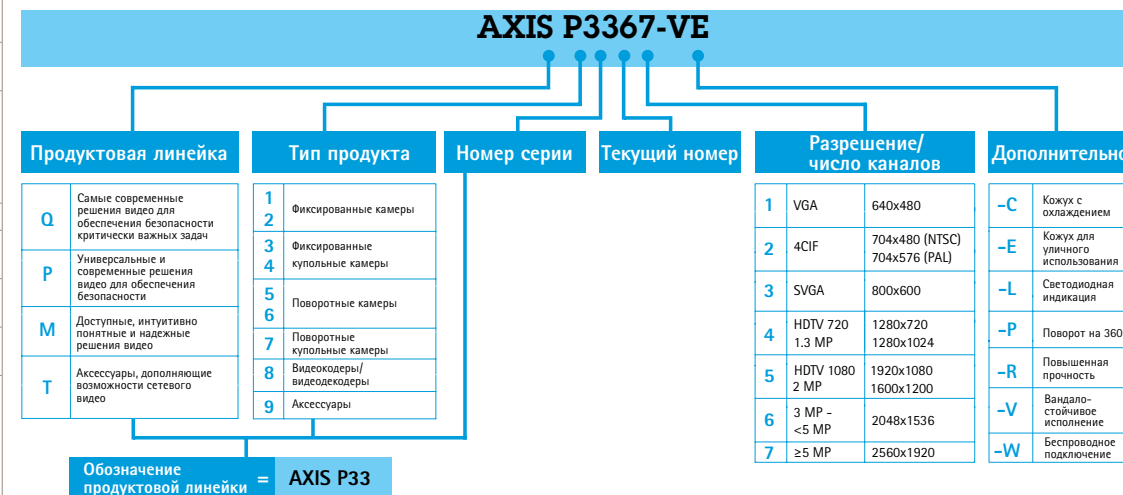

Стоечные решения

Стоечные решения видеокодеров Axis разработаны для больших установок. Они позволяют устанавливать несколько блэйд-видеокодеров в шасси для установки в стойку.

	Шасси AXIS 291 1U Video Server Rack	AXIS Q7920
Количество слотов	3	14
Поддерживаемые модели Blade	AXIS 241Q, AXIS 241S, AXIS 243Q, AXIS Q7406, AXIS Q7414, AXIS P7224, AXIS Q7436	AXIS Q7406, AXIS Q7414, AXIS P7224, AXIS Q7436
Макс. количество каналов	18	84
Размер шасси	1U	5U
Ширина шасси	19"	19"
Встроенный блок питания	Блок питания	Два блока питания с резервированием
Сеть	Один порт Ethernet 10BASE-T/100BASE-TX/1000BASE-T (Gigabit Ethernet)	Четыре порта Ethernet 10BASE-T/100BASE-TX/1000BASE-T (Gigabit Ethernet) Четыре слота SFP

Структура обозначения продуктов Axis

Ниже приводится краткое руководство по структуре обозначения продуктов Axis, которая дает полезную информацию о продукте и его особенностях.

Как лучше использовать свет и тень?